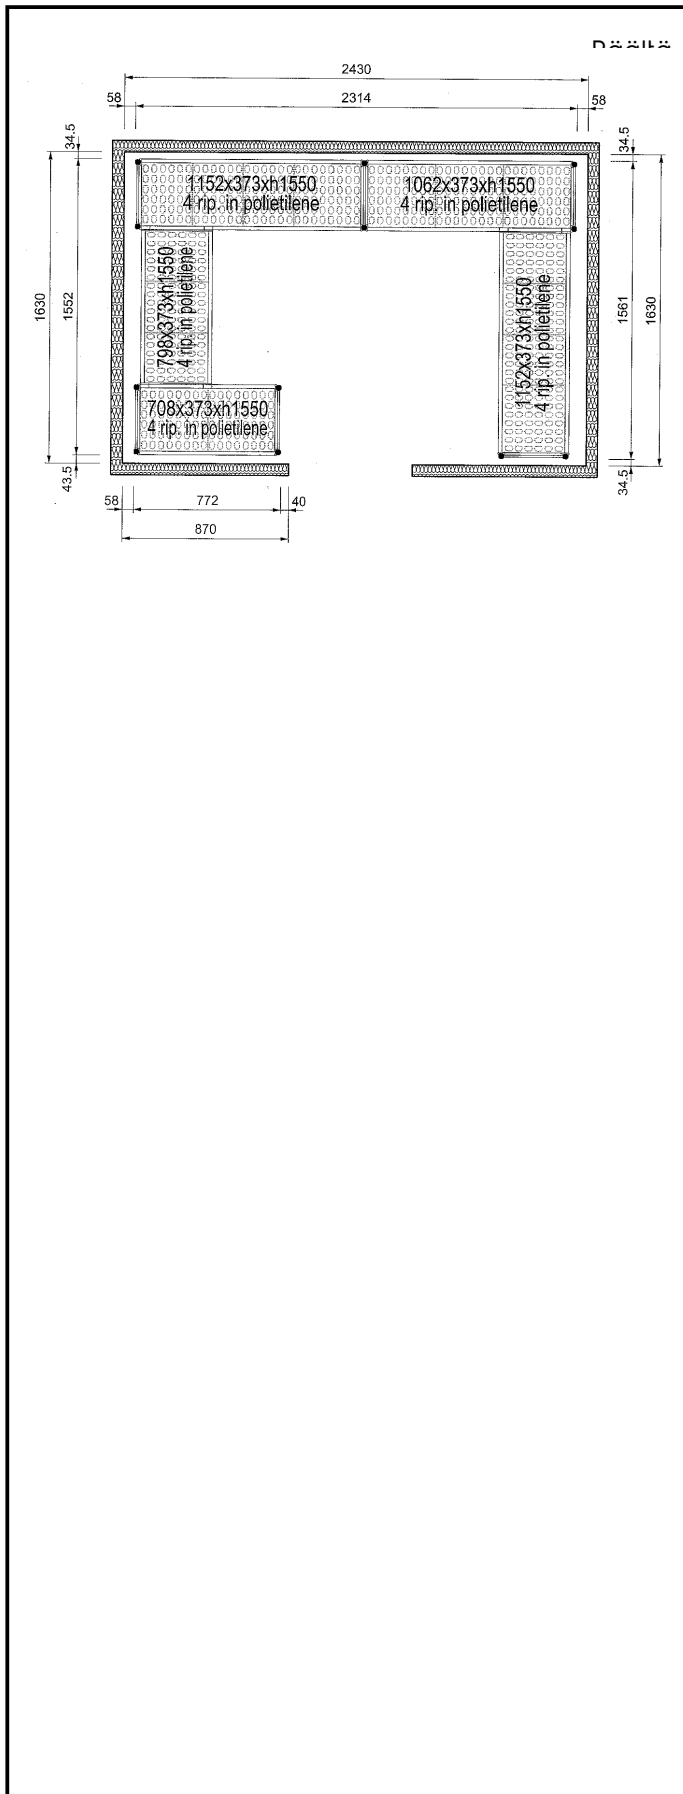

Electrolux
PROFESSIONAL

RST kalusteet Hyllysarja 2430x1630 mm kylmähuoneeseen

Avaintieto

Ulkomitat, leveys:	137101 (CRS2416)	708 mm
Ulkomitat, syvyys:		373 mm
Ulkomitat, korkeus:		1550 mm
Max. lastauspaino:		2400 kg
Nettopaino:		83 kg
Uprights		2

RST kalusteet
Hyllysarja 2430x1630 mm kylmähuoneeseen

Yritys varaa oikeuden muuttaa tuotetietoja ilman erillistä ilmoitusta.
Informaatio oikea tulostusajankohtana

2024.06.09